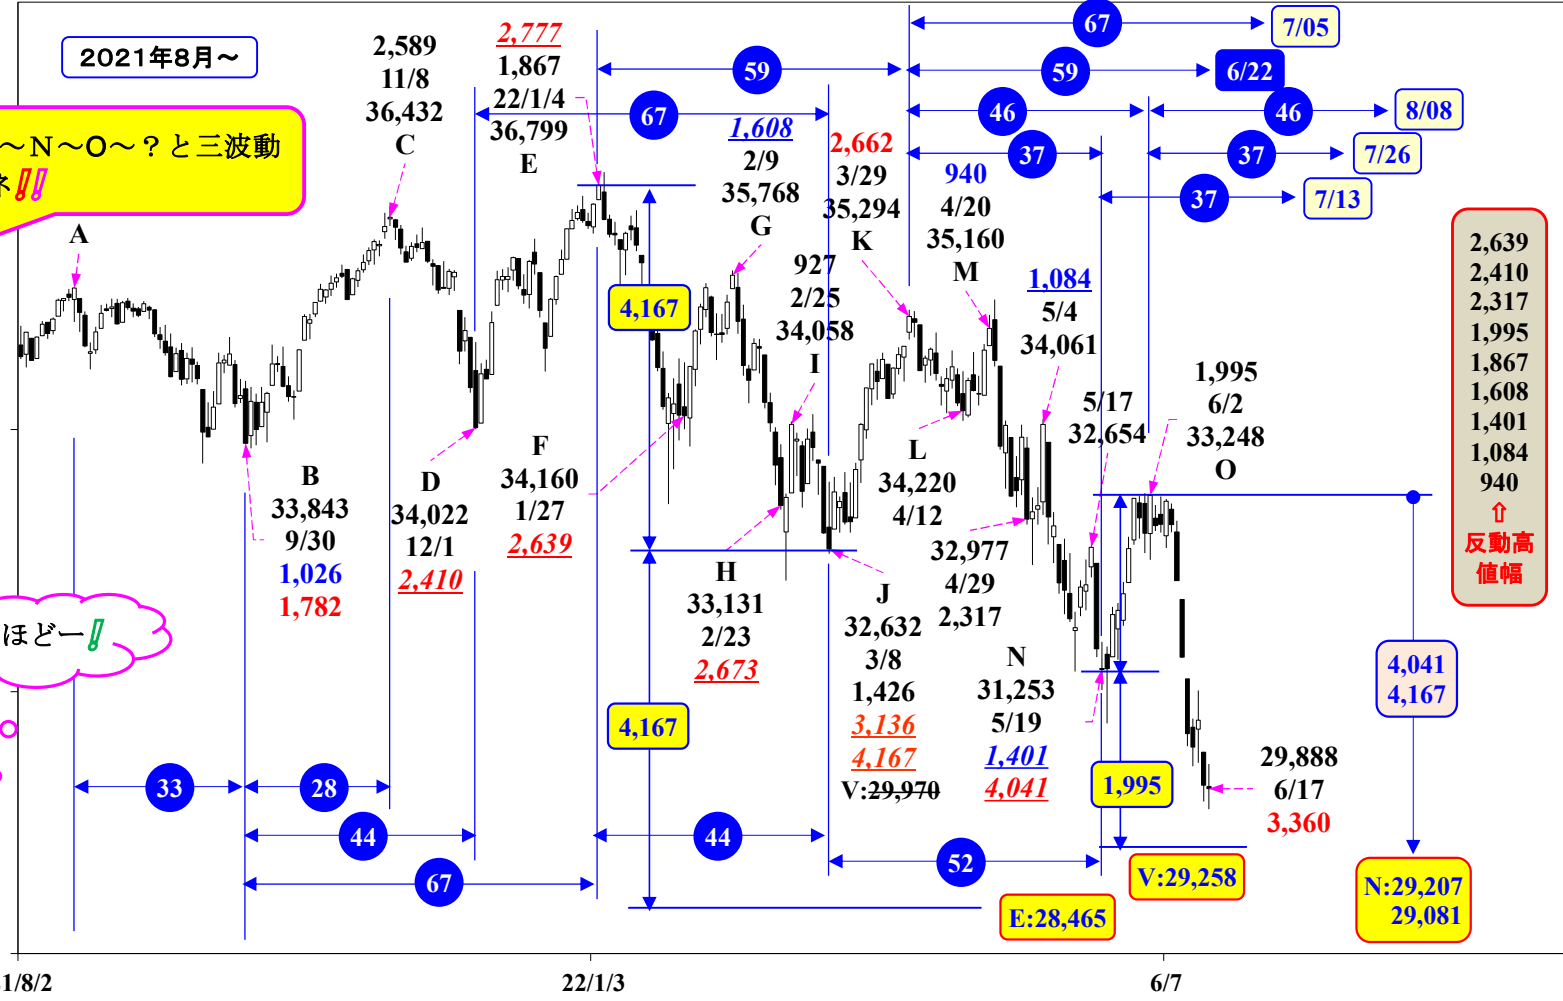

NYダウ工業株30種 2021-22(日足)

2022/06/17現在

2021年8月~

高値 M~N~O~? と三波動  
へ進展ネ!!

なるほどー!!

『なぜ動いた』か、ではなく『どう動いた』か。