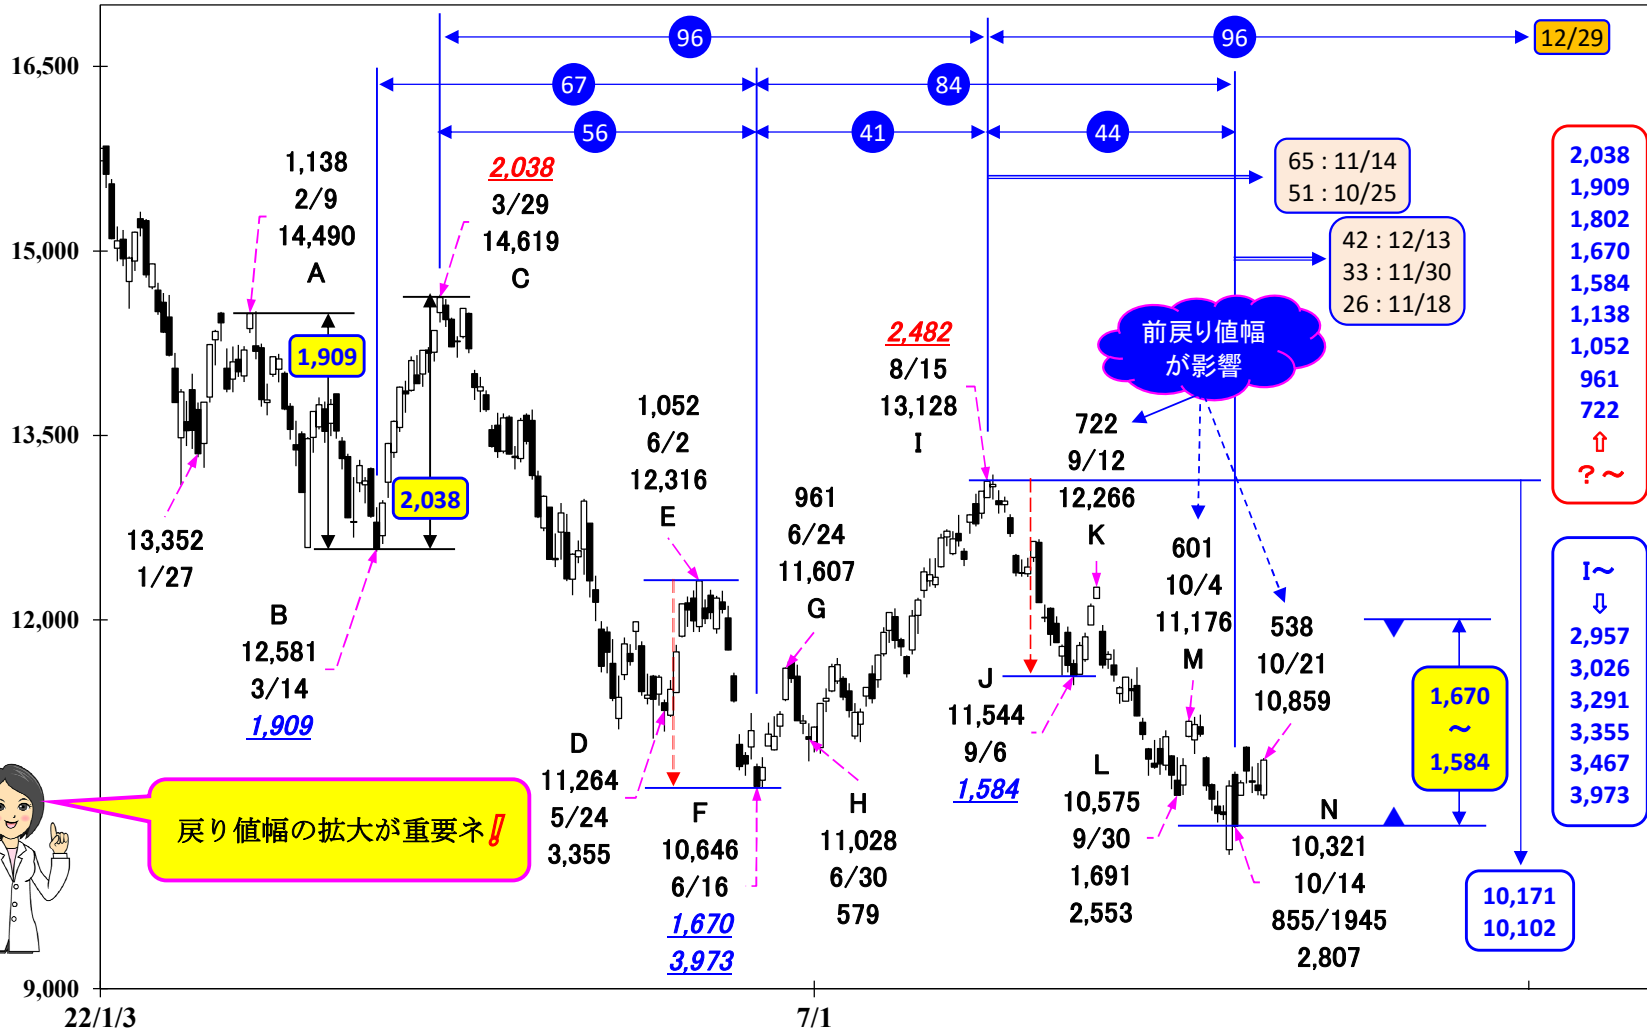

# ナスダック総合2022(日足)

22/10/21現在

戻り値幅の拡大が重要ネ!

下落基調!  
リズムの転換待ちじゃな!