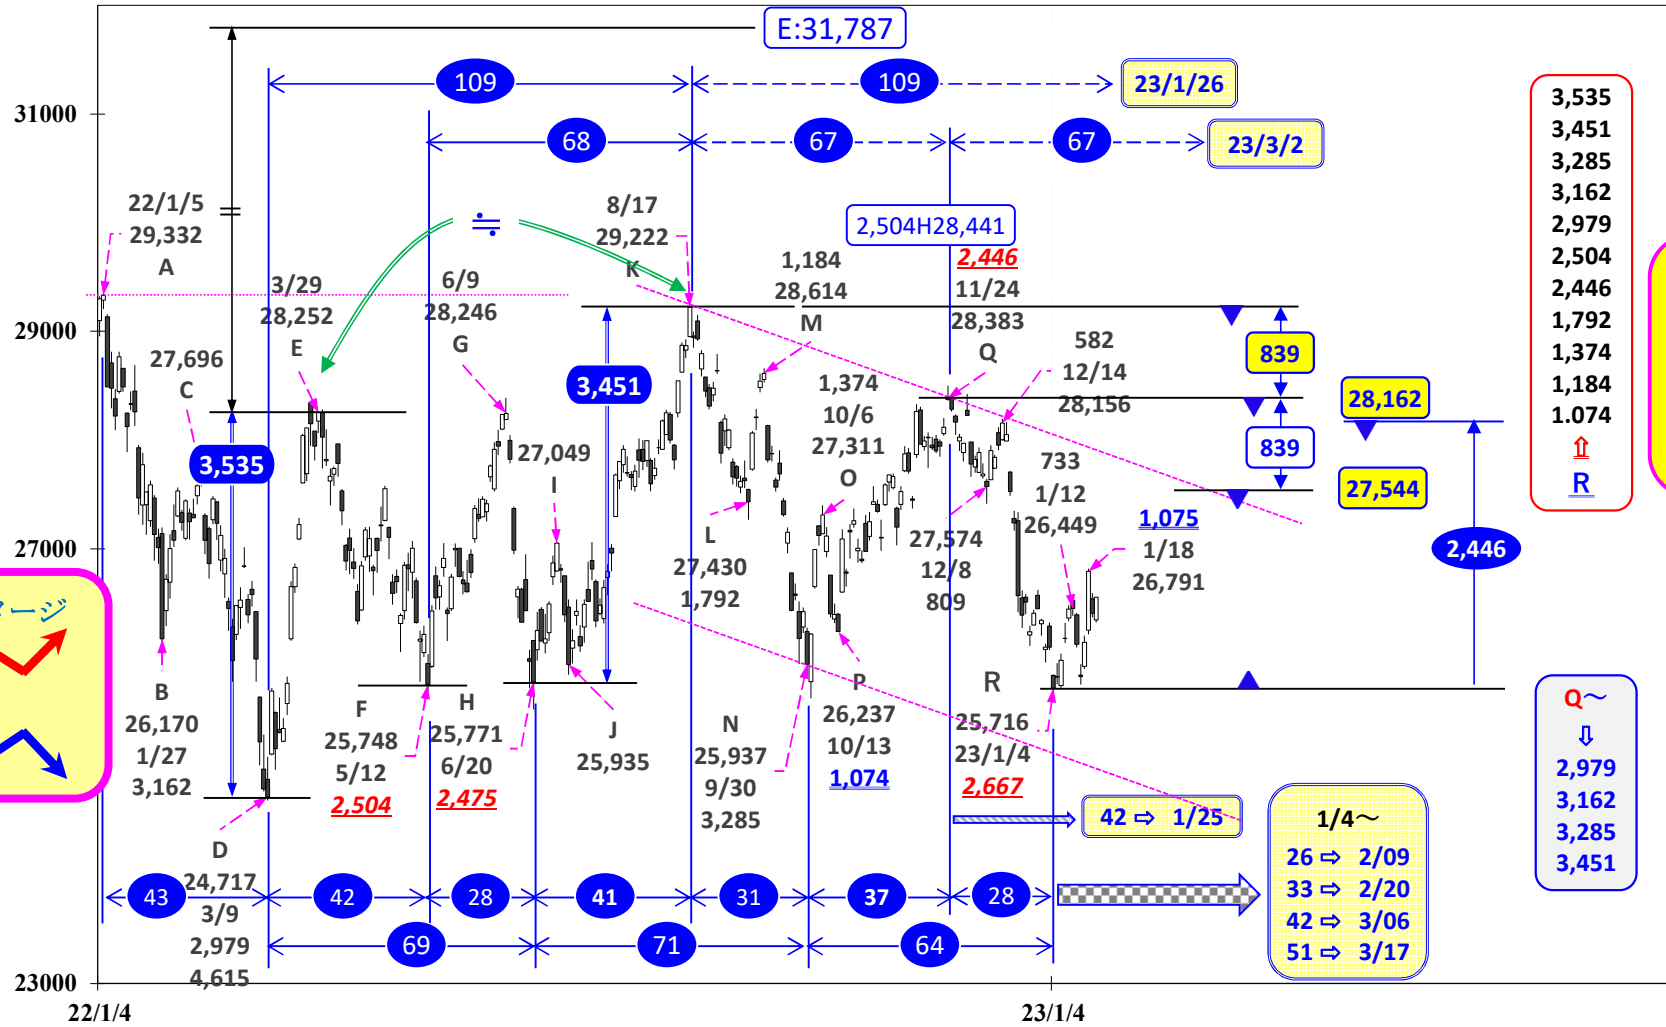

# 日経平均 2022-23 (日足)

23/01/20現在

高値 (K > Q)  
安値 (P > R)  
共に切下げね!  
TOPIX と見比べてネ!

イメージ