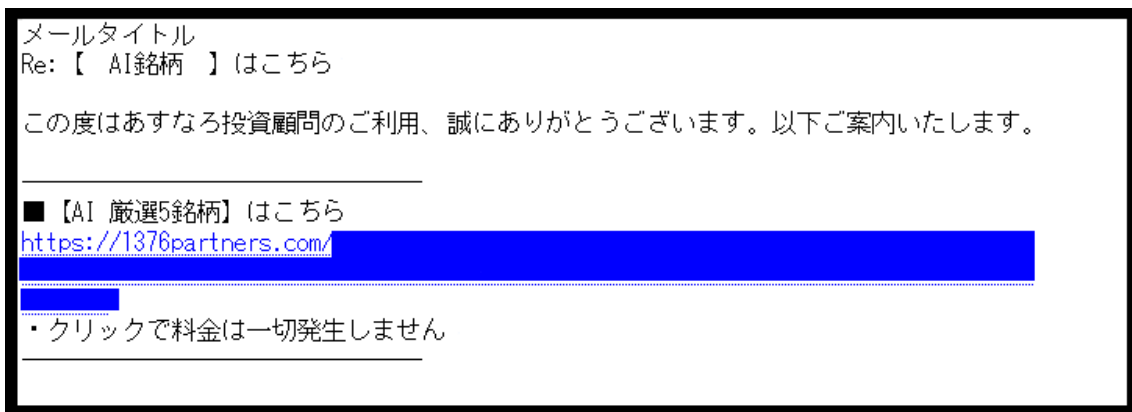

※迷惑メールフォルダへ振り分けられる場合がございますので併せてご確認をお願いいたします。

【3】仮登録から本登録へ

届いたメールを開いていただき、本文内 URL をクリック！

※24 時間以内にメール内 URL(青い部分)のクリックが必要です。

※URL は伏せてあります。

【4】本登録

ご登録いただいたメールアドレスへ再度メールの配信がございます。

会員 ID・パスワードの発行