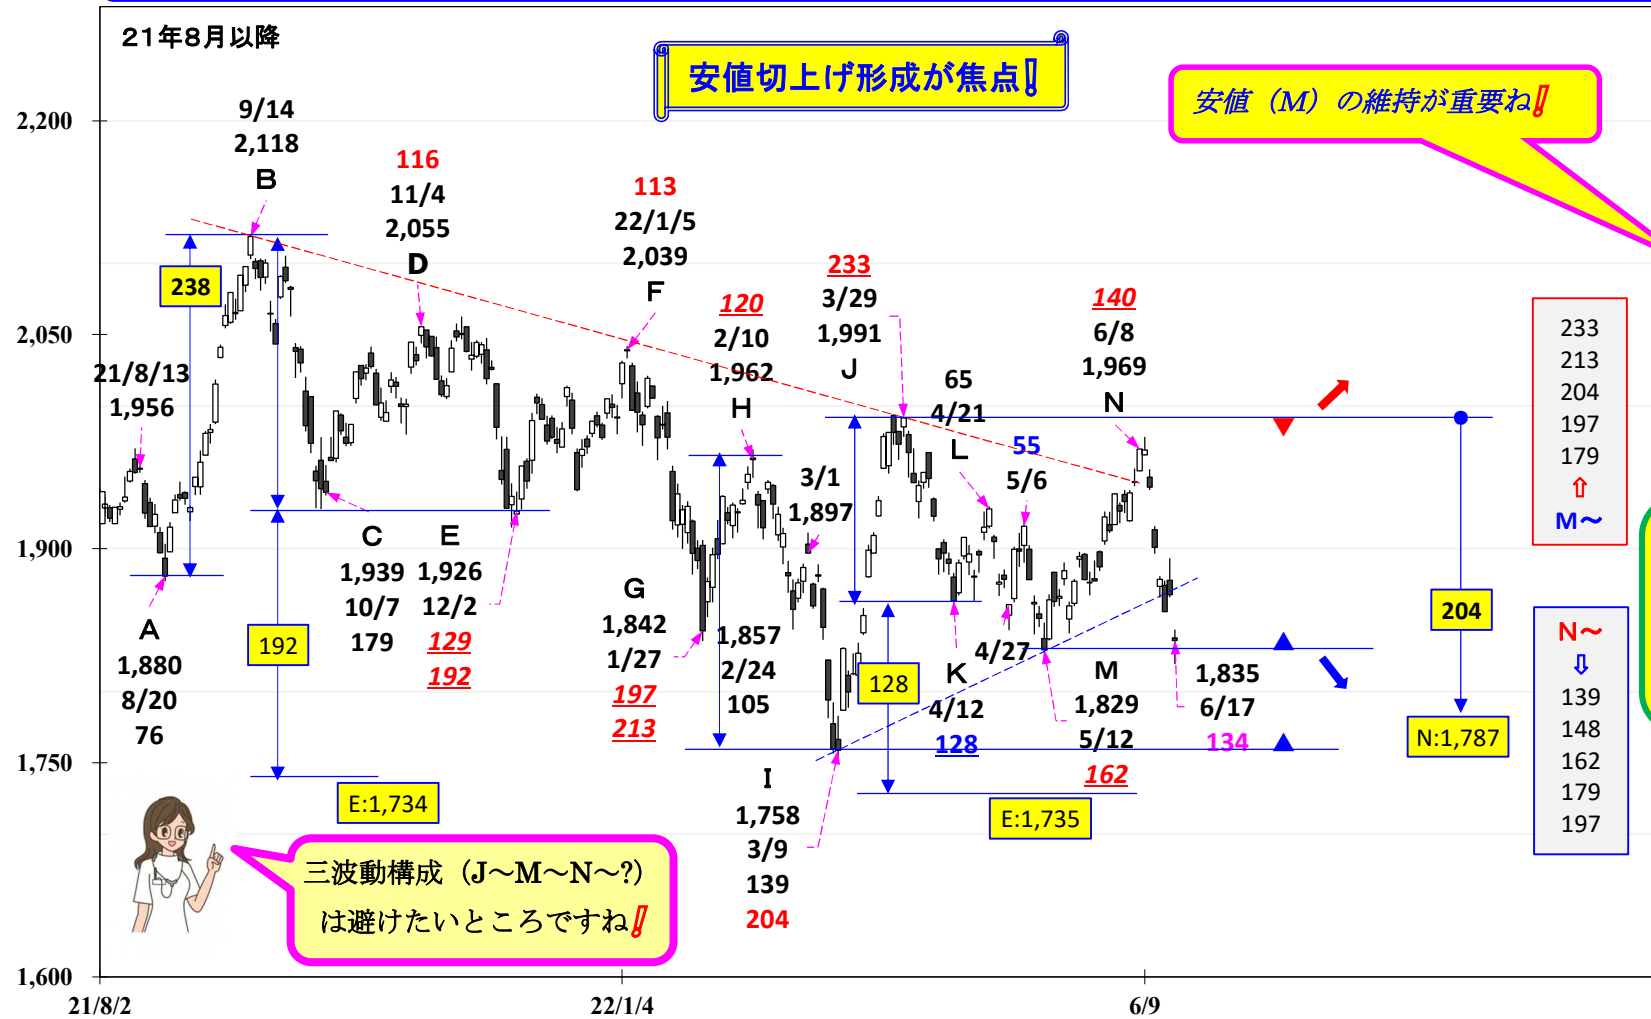

TOPIX 2021-22 (日足)

2022/06/17現在

安値 (M) を割り込むと前安値 (I) をうかがう動きにつながるのう!!