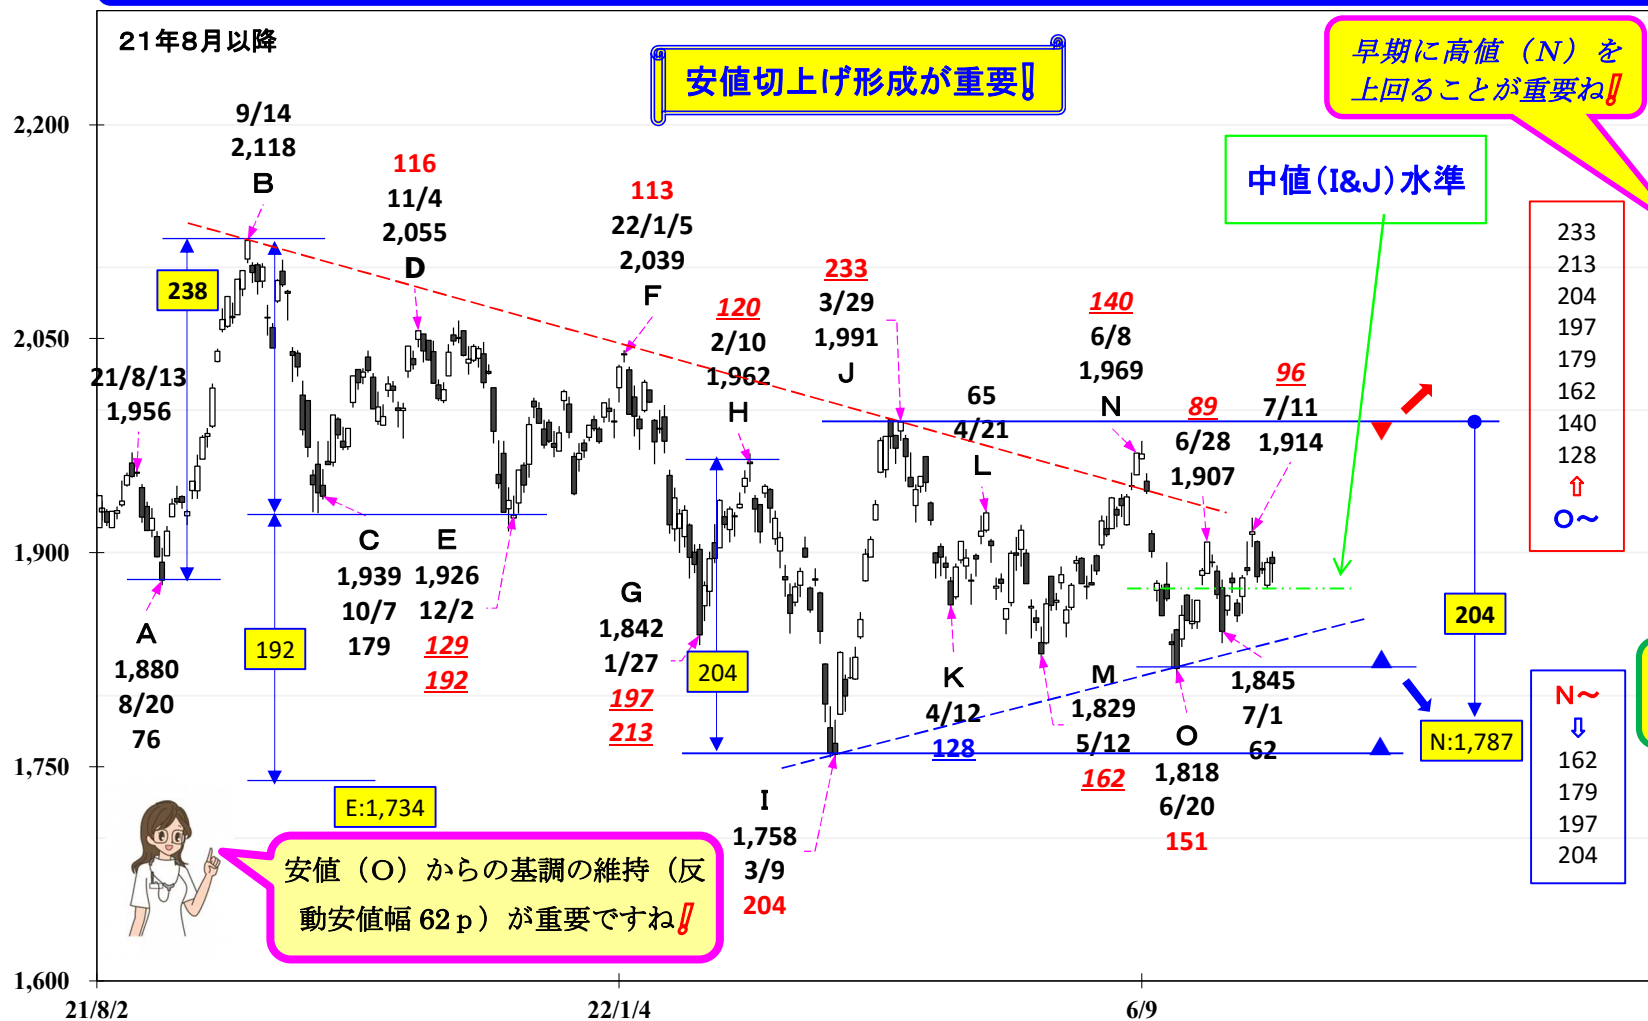

TOPIX 2021-22 (日足)

2022/07/15現在

中値 (強弱) 攻防戦じゃ!!