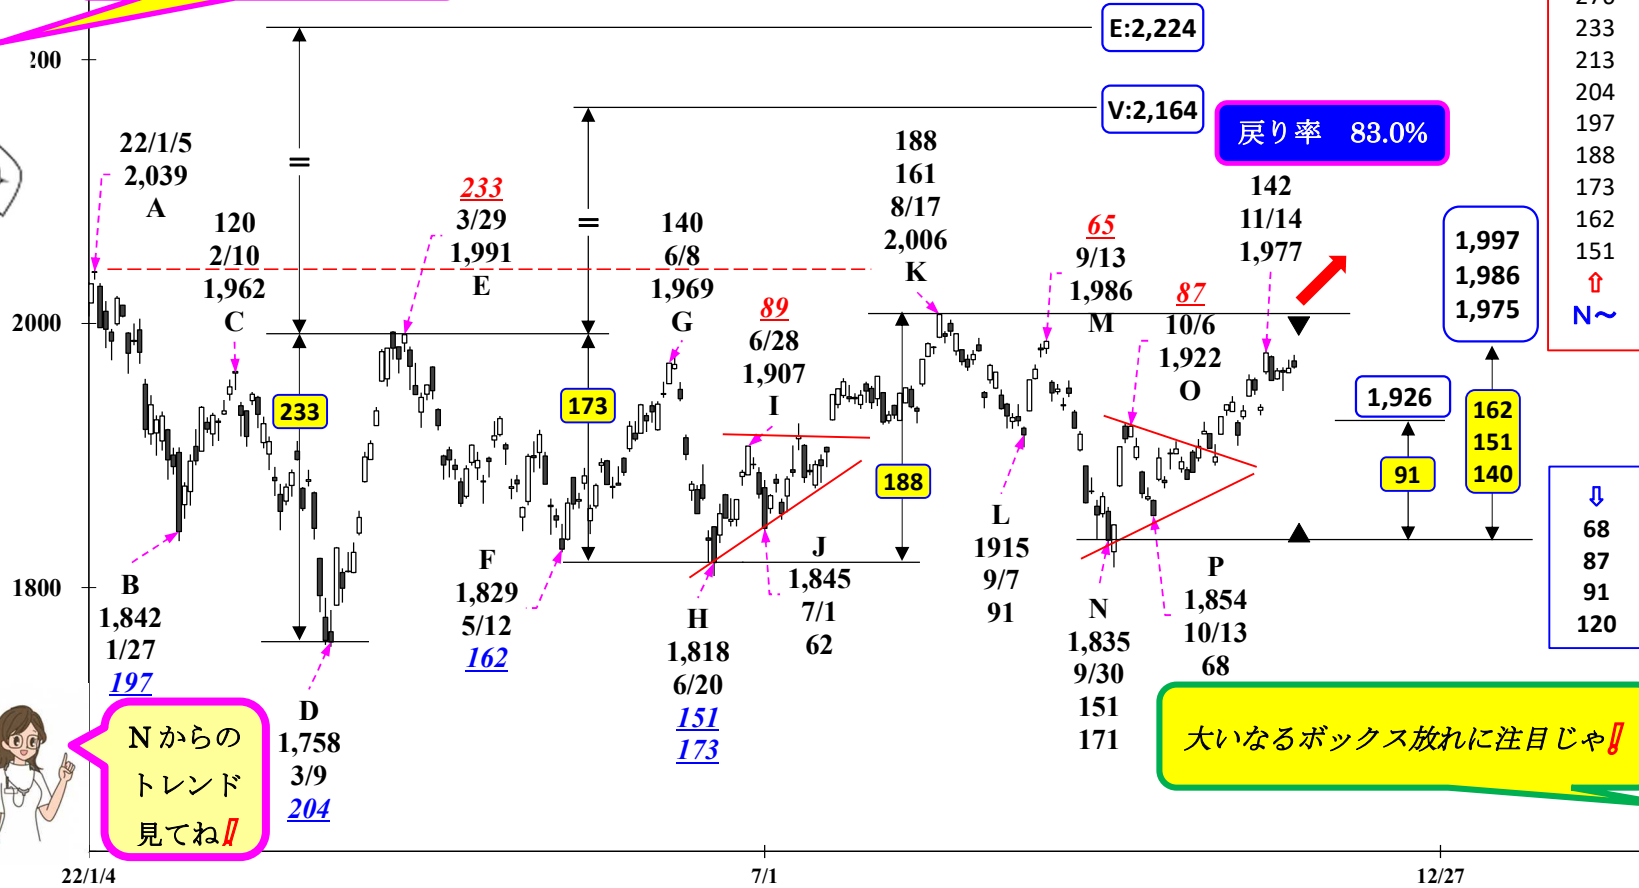

TOPIX2022(日足)

22/11/18現在

8月高値トライに注目ね!!

Nからの
トレンド
見てね!!

大いなるボックス放れに注目じゃ!!

戻り率 83.0%

- 276
- 233
- 213
- 204
- 197
- 188
- 173
- 162
- 151
- ↑
- N~

- ↓
- 68
- 87
- 91
- 120